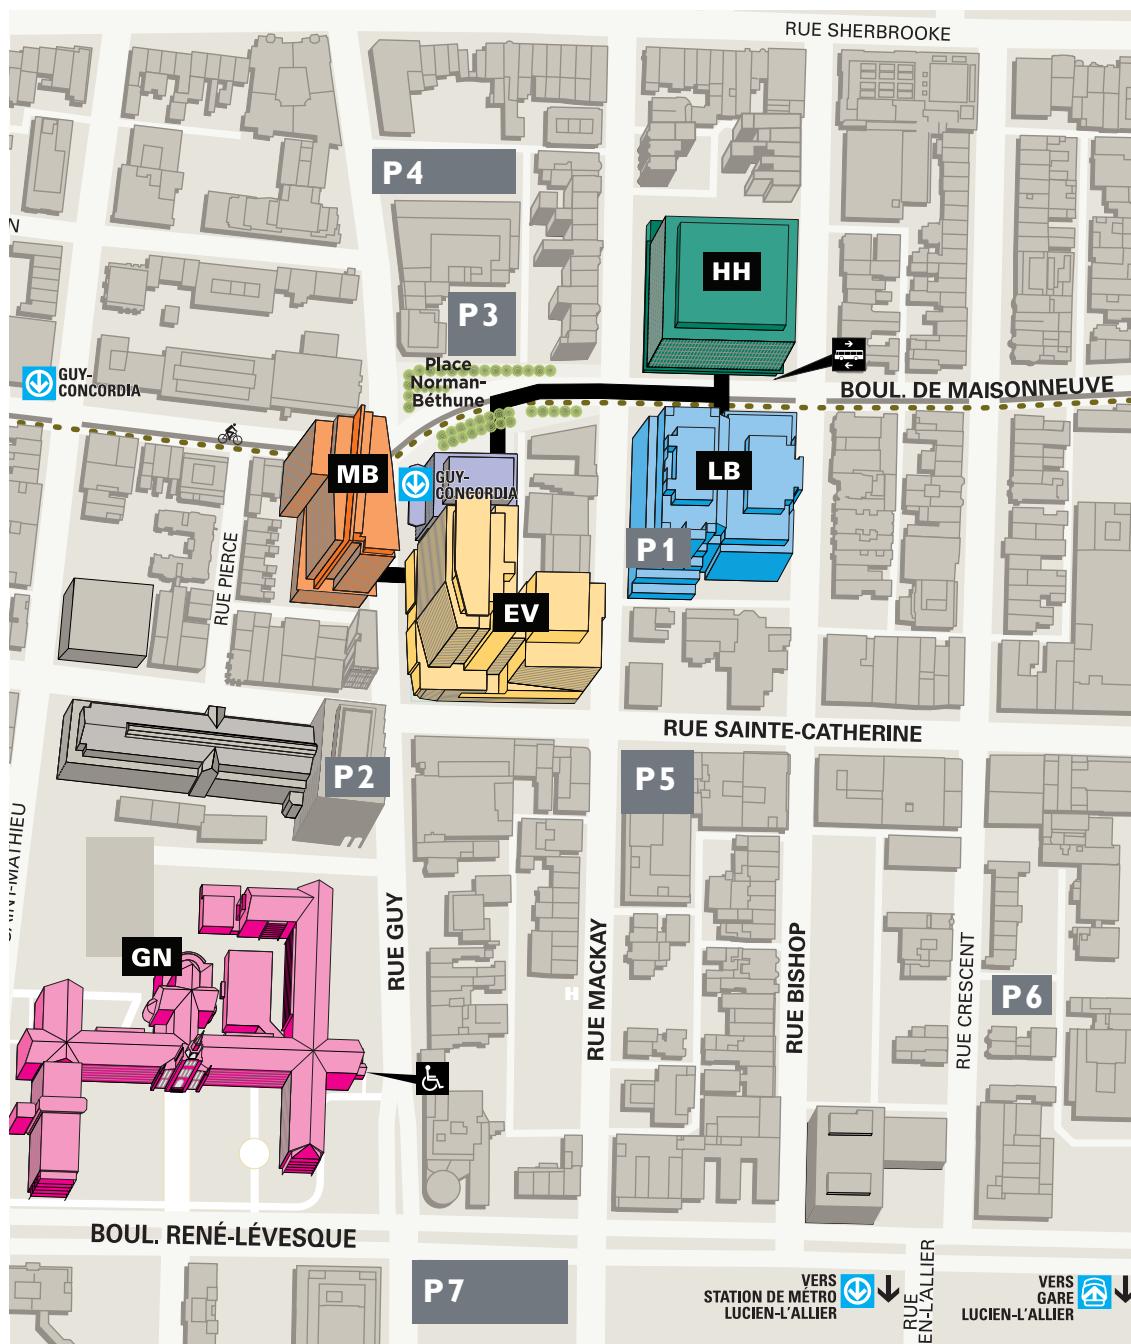

PLAN DU CAMPUS DU CENTRE-VILLE DE L'UNIVERSITÉ CONCORDIA

EV Pavillon intégré Génie, informatique et arts visuels
1515, rue Sainte-Catherine O.

- Colloques, communications libres et activités grand public
- Scène Radio-Canada et Espace ICI EXPLORA
- Salon de la recherche
- Centre sportif
- Exposition *La preuve par l'image*
- Restaurants
- Informations générales et touristiques

GN Résidence des Soeurs Grises
1190, rue Guy

- Résidence Universitaire

HH Pavillon Henry-F.-Hall
1455, boul. De Maisonneuve O.

- Colloques et communications libres
- Informations générales
- Cérémonie d'ouverture
- Ordinateurs en libre-service

LB Pavillon J. W. McConnell – Bibliothèque
1400, boul. De Maisonneuve O.

- Zone d'inscription
- Bibliothèque
- Restaurants
- Activité grand public
- Informations générales
- Boutique et librairie

MB Pavillon de l'École de gestion John-Molson
1450, rue Guy

- — Piste cyclable
- Tunnel
- 🚇 Métro

P Stationnements payants disponibles sur le campus ou à proximité

En cas d'urgence : 514 848-3717